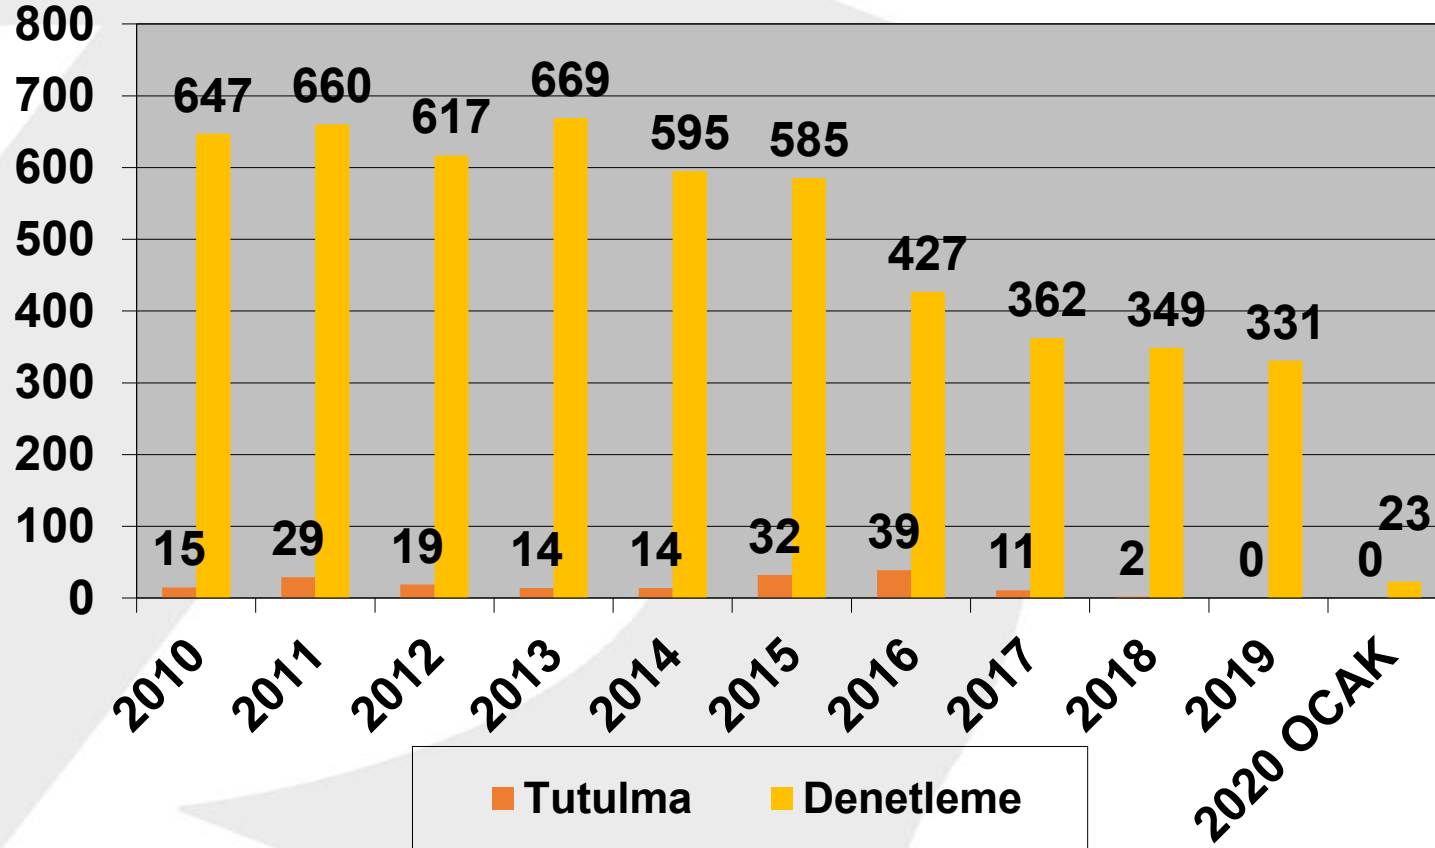

2010–2020 (OCAK)
TÜRK BAYRAKLI GEMİLERİN KARADENİZ MOU KAPSAMINDA
DENETLEME VE TUTULMA İSTATİSTİKLERİ