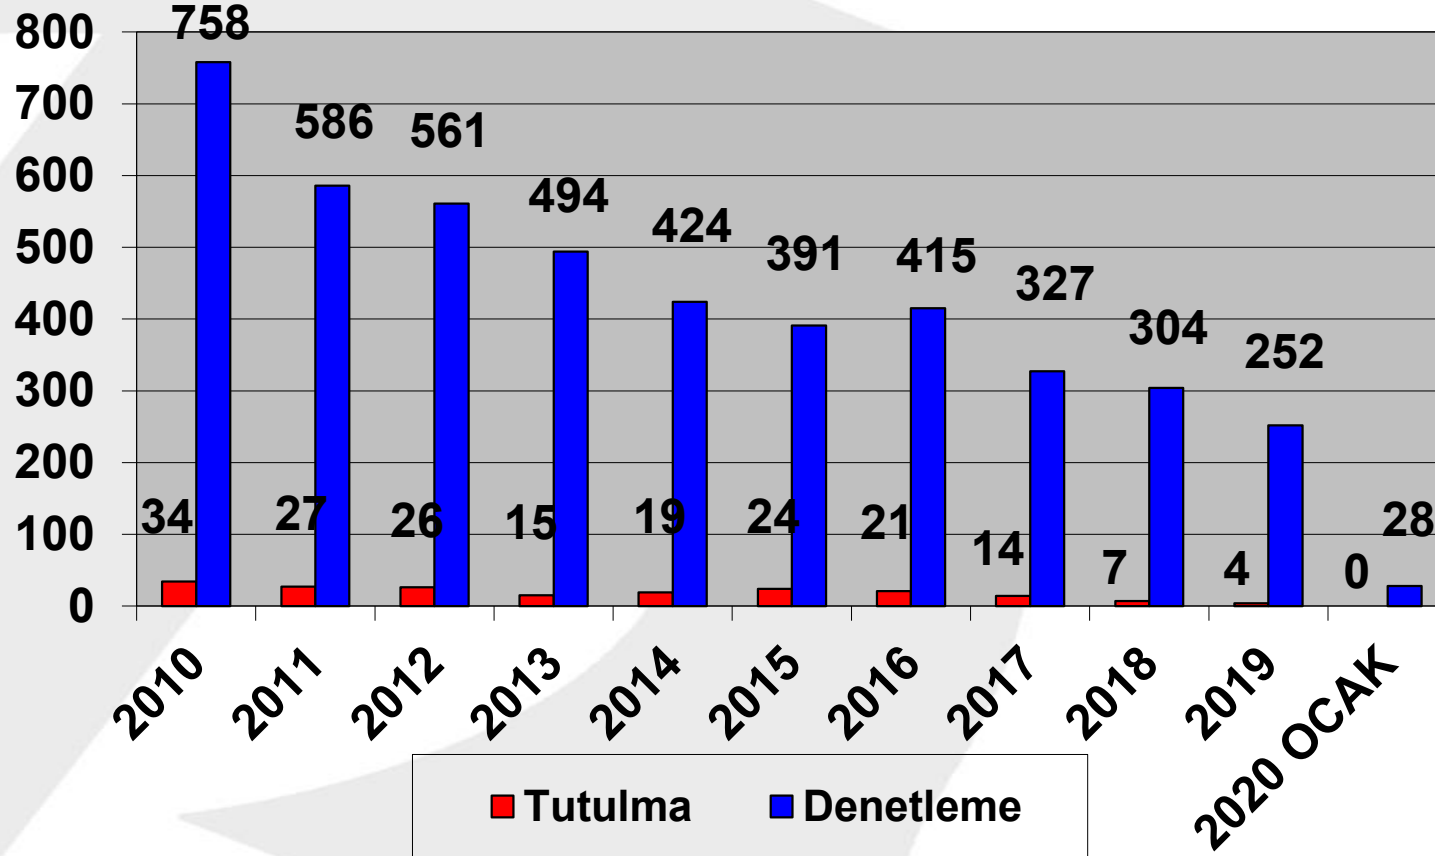

Paris Memorandumunu tarafından hazırlanan, en güncel Bayrak Devleti performans tablosunda bayrağımız Beyaz Liste'de bulunmaktadır.

OCAK – 2020

2010-2020 (OCAK)
TÜRK BAYRAKLI GEMİLERİN PARIS MOU KAPSAMINDA
DENETLEME VE TUTULMA İSTATİSTİKLERİ

OCAK – 2020

2010–2020 (OCAK)
TÜRK BAYRAKLI GEMİLERİN TOKYO MOU KAPSAMINDA
DENETLEME VE TUTULMA İSTATİSTİKLERİ

Ülke olarak üyesi olduğumuz Akdeniz Memorandumu 2019 yılı verilerine göre, Türk Bayraklı gemilere 151 denetim gerçekleştirilmiş ve herhangi bir gemi tutulmuştur.