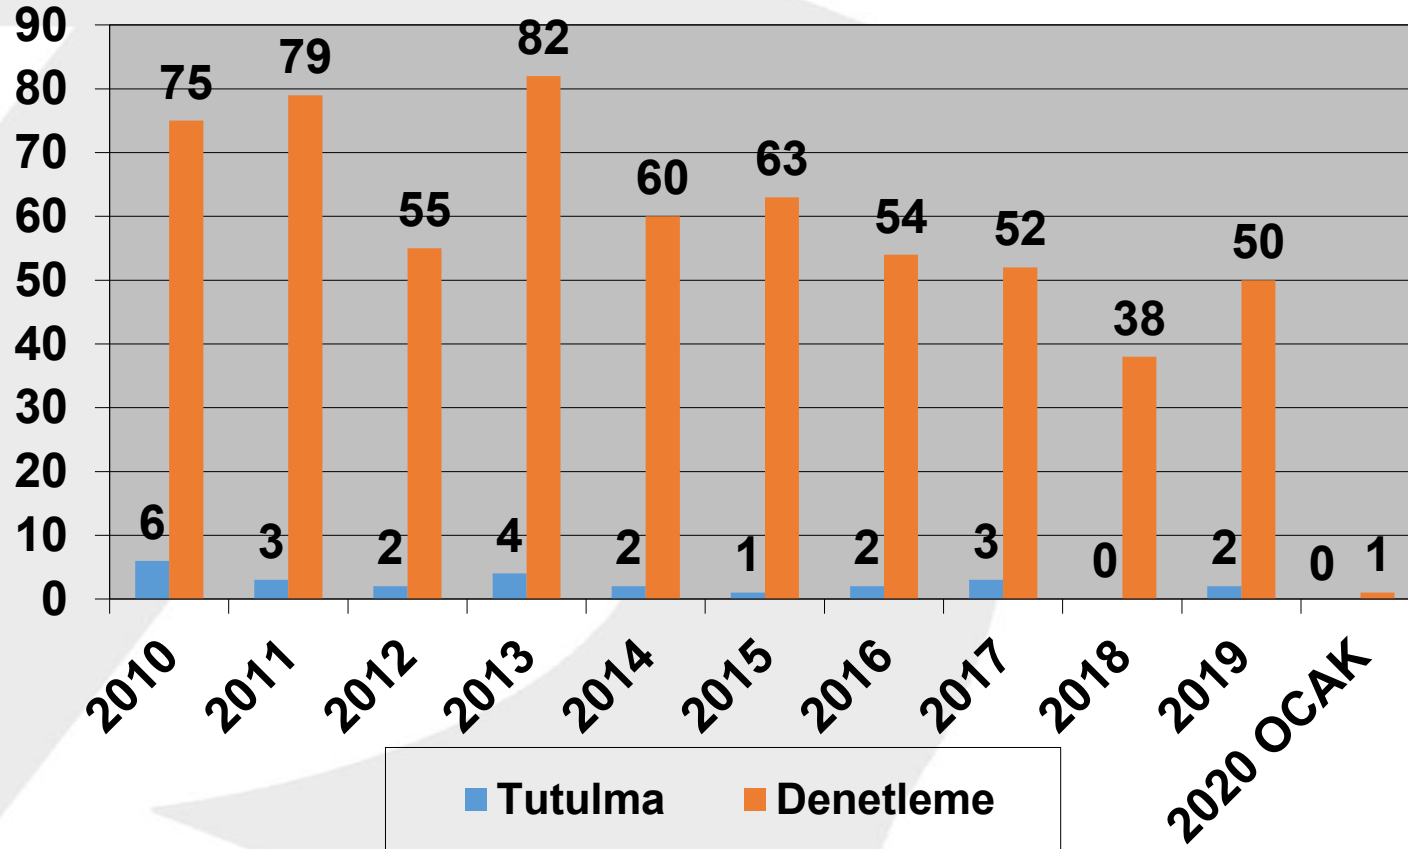

2010–2020 (OCAK)
TÜRK BAYRAKLI GEMİLERİN KARADENİZ MOU KAPSAMINDA
DENETLEME VE TUTULMA İSTATİSTİKLERİ

Tokyo Memorandumunu tarafından hazırlanan, Bayrak Devleti performans tablosunda bayrağımız Gri Liste'de bulunmaktadır.

OCAK – 2020

2010–2020 (OCAK)
TÜRK BAYRAKLI GEMİLERİN TOKYO MOU KAPSAMINDA
DENETLEME VE TUTULMA İSTATİSTİKLERİ

Ülke olarak üyesi olduğumuz Akdeniz Memorandumu 2019 yılı verilerine göre, Türk Bayraklı gemilere 151 denetim gerçekleştirilmiş ve herhangi bir gemi tutulmuştur.