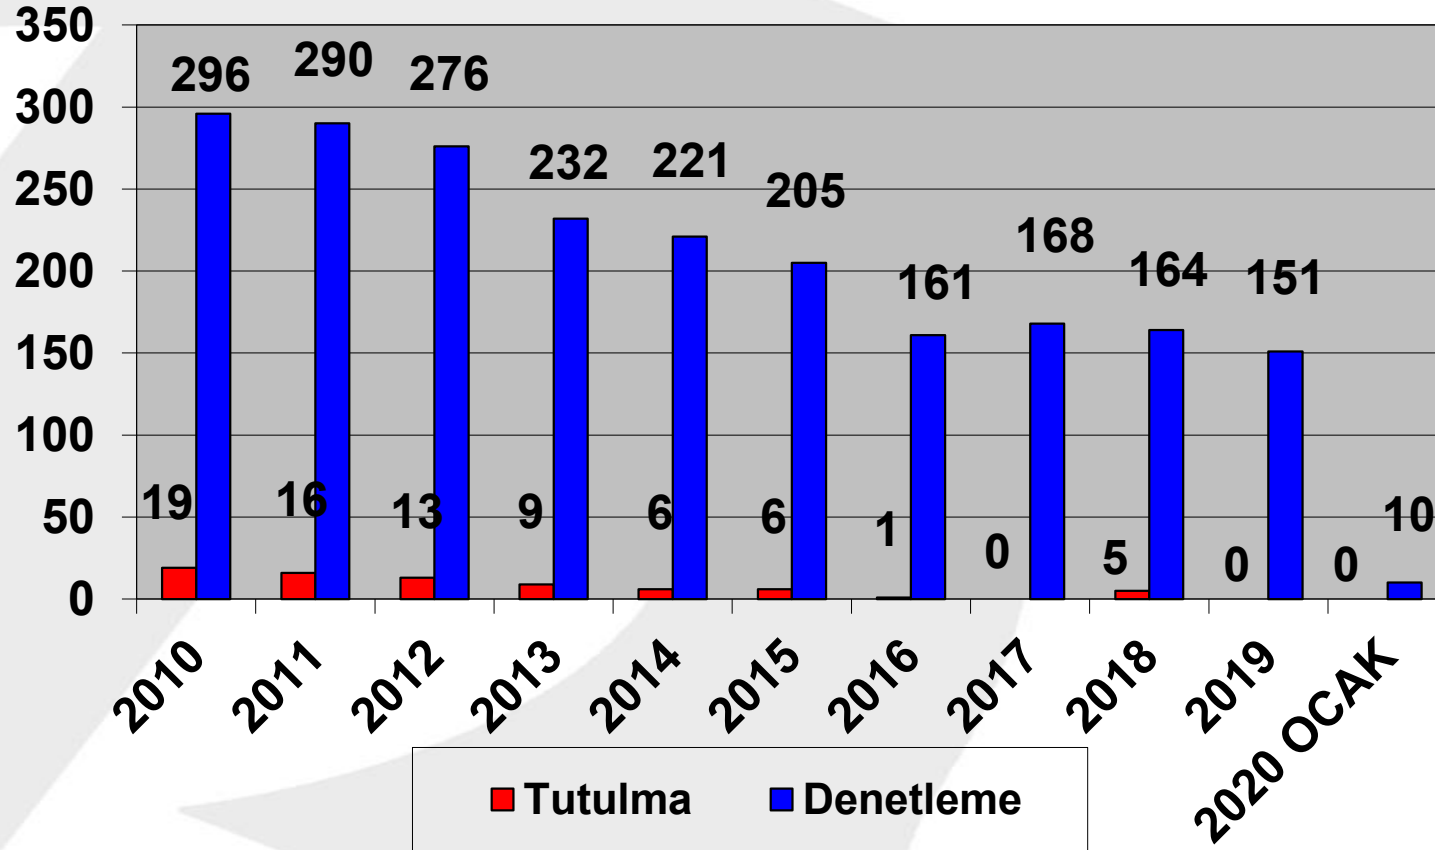

2010–2020 (OCAK)
TÜRK BAYRAKLI GEMİLERİN AKDENİZ MOU KAPSAMINDA
DENETLEME VE TUTULMA İSTATİSTİKLERİ

MEMORANDUMLAR KAPSAMINDA TÜRK BAYRAKLI GEMİ TUTULMALARI İSTATİSTİKLERİ

LİMAN DEVLETİ KONTROL BÖLGELERİ	OCAK 2019
PARİS LİMAN DEVLETİ MUTABAKATI ZAPTI (PARIS MOU)	TUTULMA YOK
TOKYO LİMAN DEVLETİ MUTABAKATI ZAPTI (TOKYO MOU)	TUTULMA YOK
KARADENİZ LİMAN DEVLETİ MUTABAKATI ZAPTI (BLACK SEA MOU)	TUTULMA YOK
AKDENİZ LİMAN DEVLETİ MUTABAKATI ZAPTI (MEDITERRANEAN MOU)	TUTULMA YOK
AMERİKA BİRLEŞİK DEVLETLERİ SAHİL GÜVENLİK (USCG)	TUTULMA YOK

YILLARA GÖRE TUTULMA TABLOSU (2015-2020 ŞUBAT) *

LİMAN DEVLETİ KONTROL BÖLGELERİ	2015	2016	2017	2018	2019	2020 (OCAK)
PARIS MOU	24	21	14	7	4	0 Tutulma (28 Denetleme)
TOKYO MOU	1	2	3	0	2	0 tutulma (1 Denetleme)
BS MOU	31	39	11	2	0	0 (23 Denetleme)
MED MOU	1	1	0	5	0	0 (10 Denetleme)
USCG				1 **	0 **	0 Tutulma **

* İstatistiklere konu olan rakamlar, tutulmalara yapılan itirazların kabul görmesini müteakip değişebilmektedir.