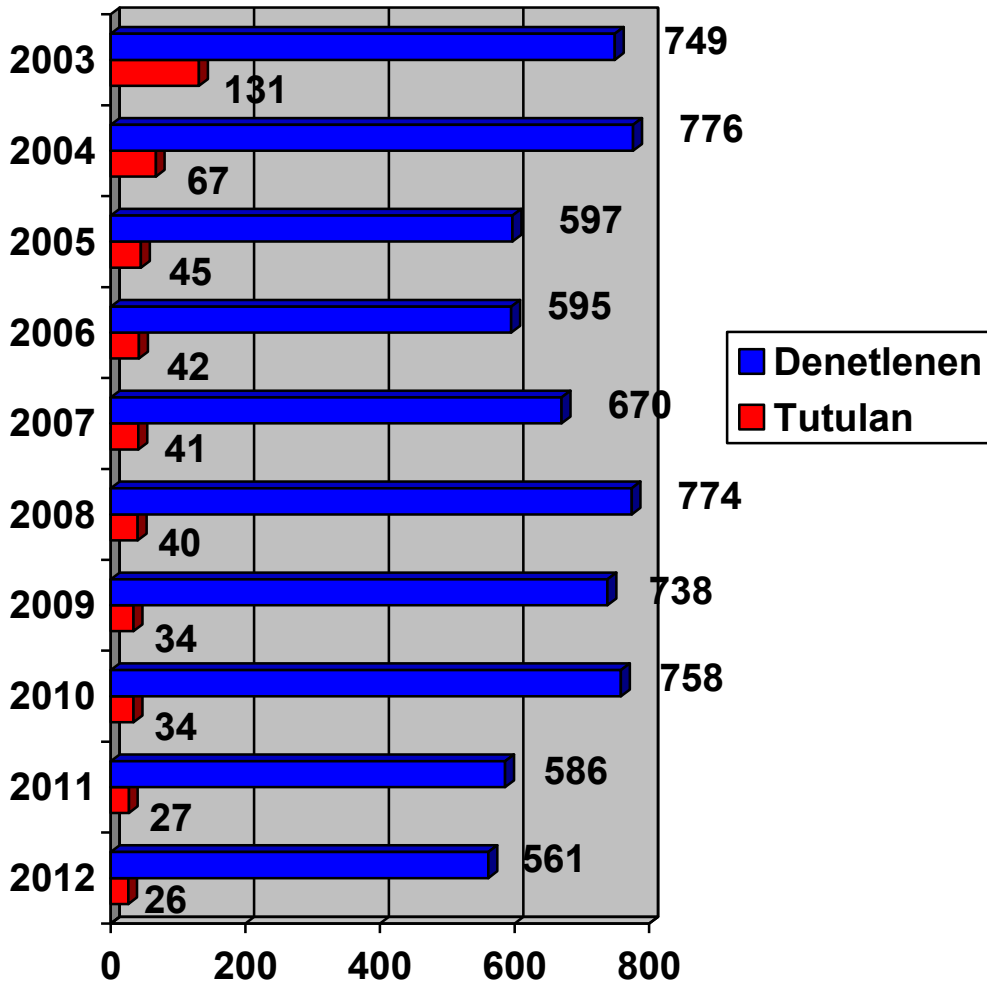

## 2003–2012 ARASI DENETLENEN VE ALIKONAN GEMİLER

İstatistiki veriler Paris MoU Inspection Database'den alınmıştır.