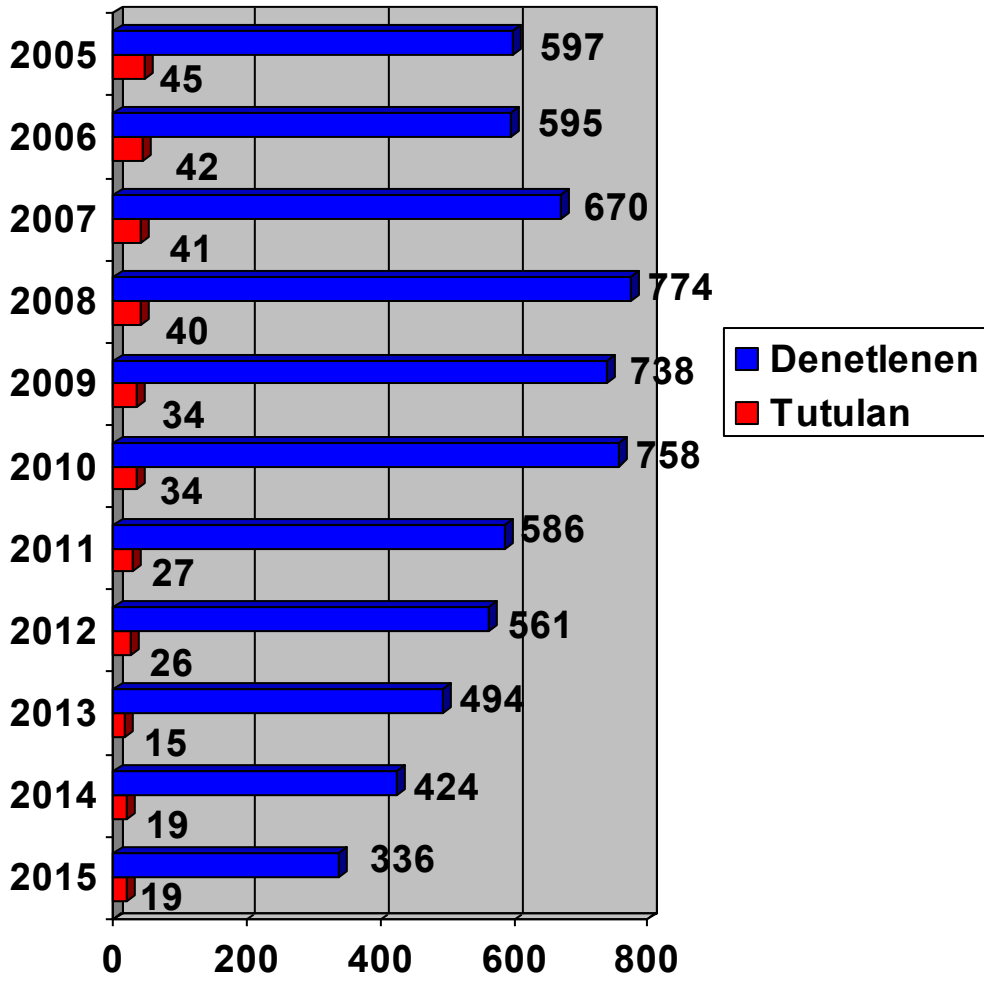

## 2005–2015 ARASI DENETLENEN VE ALIKONAN GEMİLER

İstatistiki veriler Paris MoU Inspection Database'den alınmıştır.