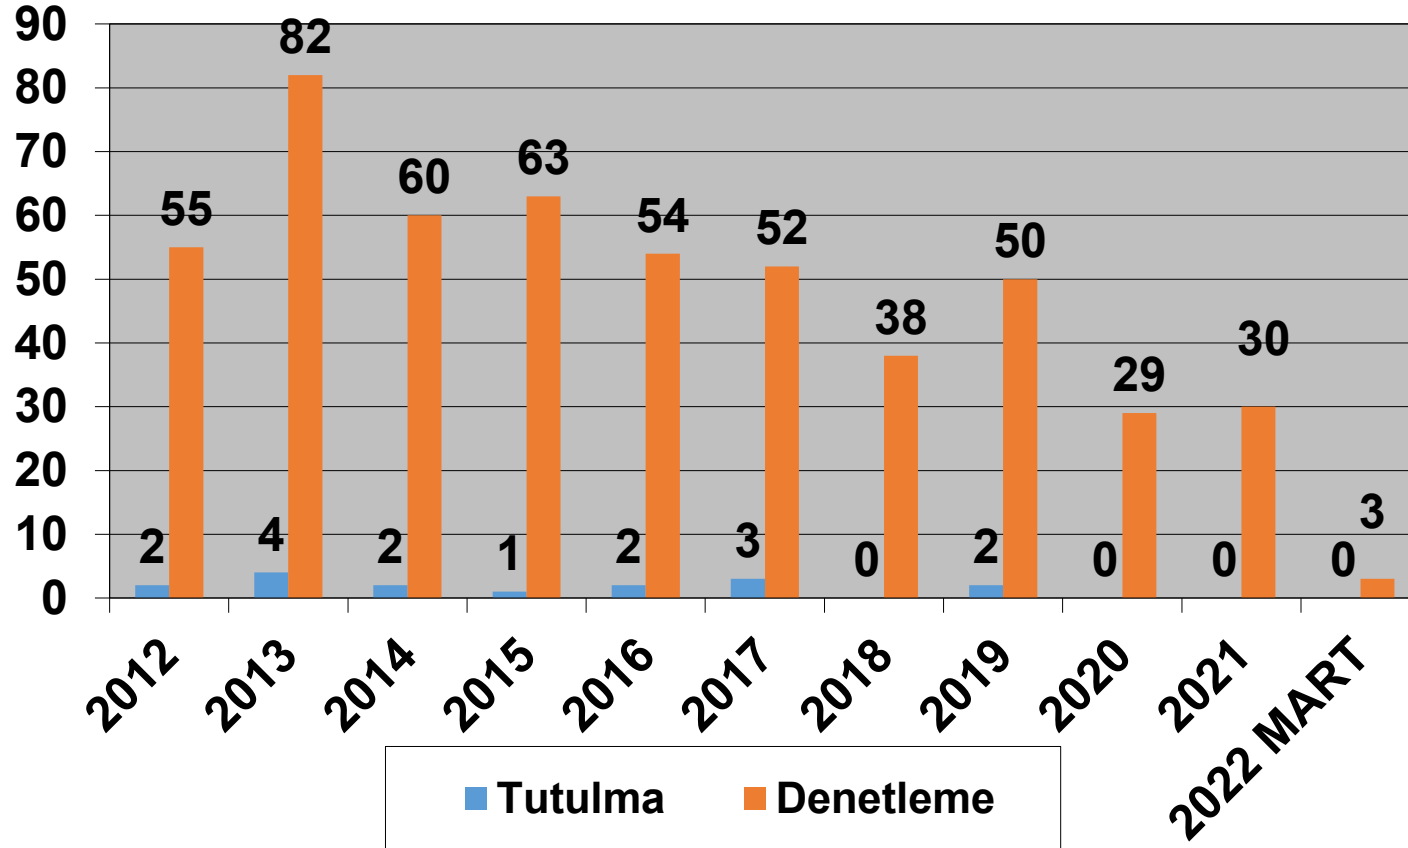

2012–2022 (MART)  
TÜRK BAYRAKLI GEMİLERİN KARADENİZ MOU KAPSAMINDA  
DENETLEME VE TUTULMA İSTATİSTİKLERİ

Tokyo Memorandumu tarafından hazırlanan, Bayrak Devleti performans tablosunda bayrağımız Gri Liste'de bulunmaktadır.

MART- 2022

2012–2022 (MART)  
TÜRK BAYRAKLI GEMİLERİN TOKYO MOU KAPSAMINDA  
DENETLEME VE TUTULMA İSTATİSTİKLERİ

Ülke olarak üyesi olduğumuz Akdeniz Memorandumu 2021 yılı verilerine göre, Türk Bayraklı gemilere 52 denetim gerçekleştirilmiş ve herhangi bir tutulma olmamıştır.