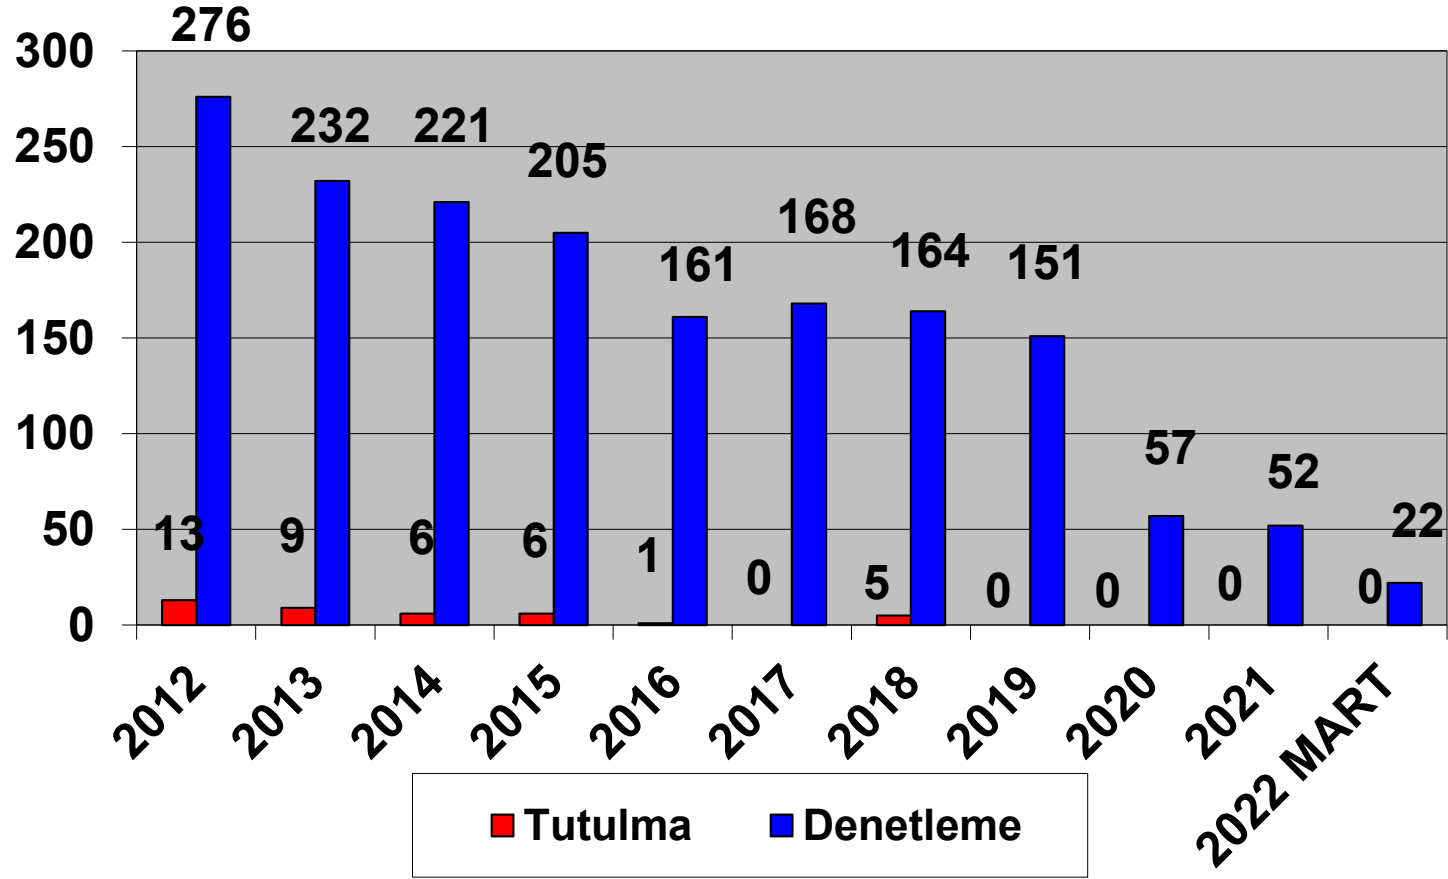

2012–2022 (MART)
TÜRK BAYRAKLI GEMİLERİN AKDENİZ MOU KAPSAMINDA
DENETLEME VE TUTULMA İSTATİSTİKLERİ