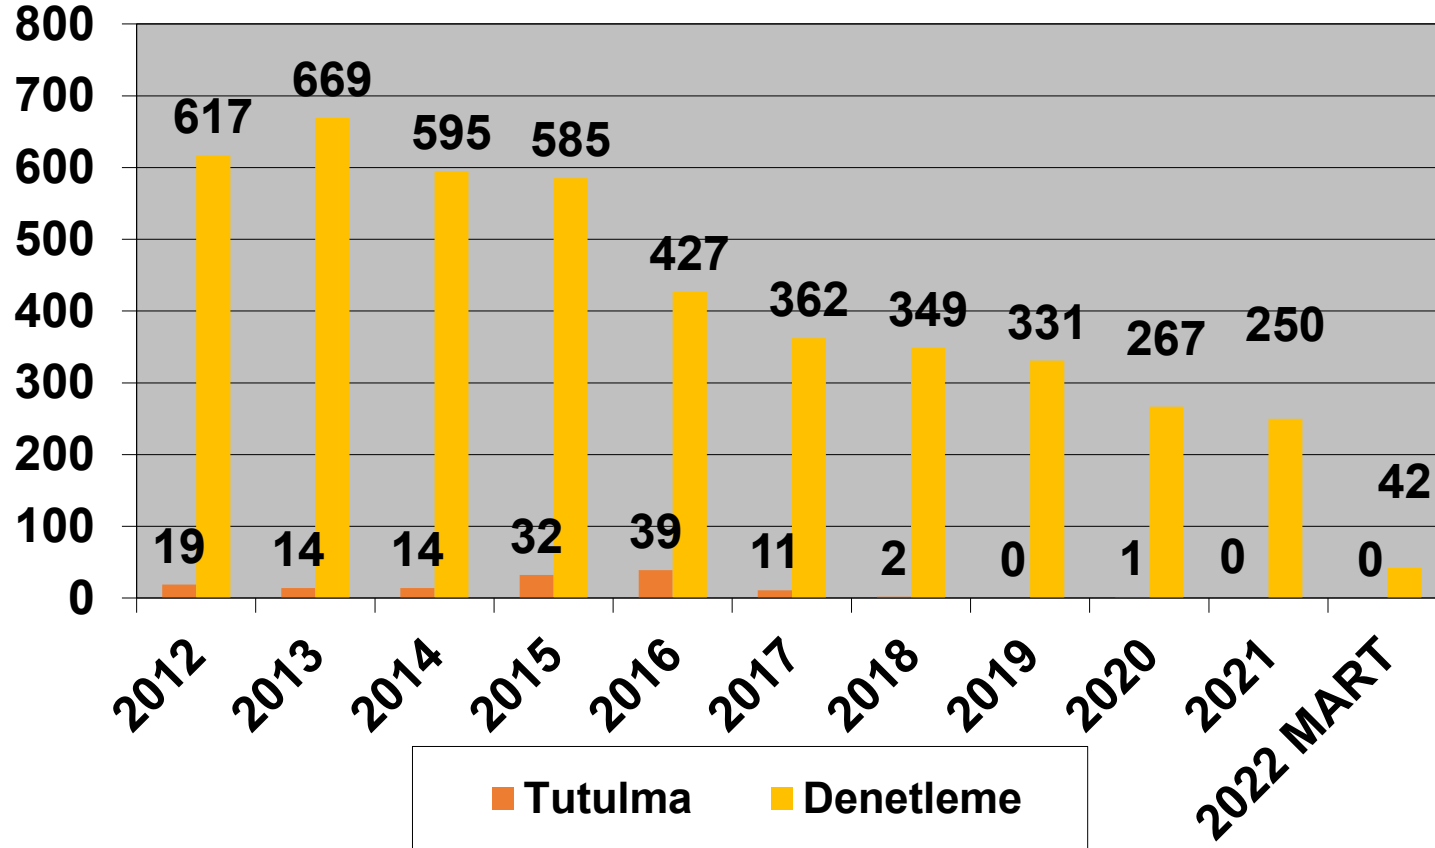

2012–2022 (MART)
TÜRK BAYRAKLI GEMİLERİN KARADENİZ MOU KAPSAMINDA
DENETLEME VE TUTULMA İSTATİSTİKLERİ