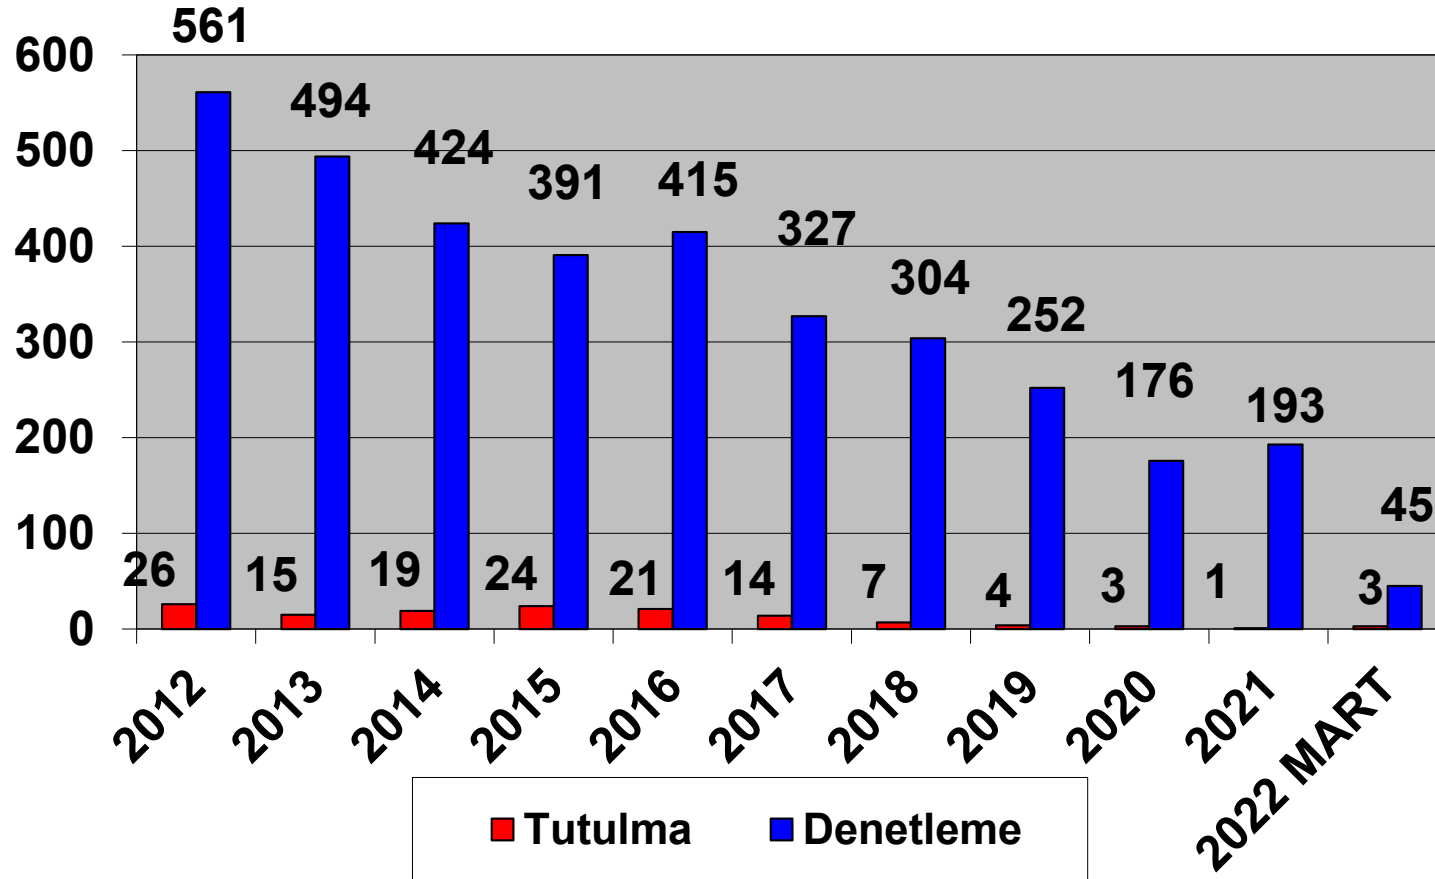

Paris Memorandumunu tarafından hazırlanan, güncel Bayrak Devleti performans tablosunda bayrağımız Beyaz Liste'de bulunmaktadır.

MART – 2022

2012–2022 (MART)  
TÜRK BAYRAKLI GEMİLERİN PARIS MOU KAPSAMINDA  
DENETLEME VE TUTULMA İSTATİSTİKLERİ

MART- 2022

2012–2022 (MART)  
TÜRK BAYRAKLI GEMİLERİN TOKYO MOU KAPSAMINDA  
DENETLEME VE TUTULMA İSTATİSTİKLERİ

Ülke olarak üyesi olduğumuz Akdeniz Memorandumu 2021 yılı verilerine göre, Türk Bayraklı gemilere 52 denetim gerçekleştirilmiş ve herhangi bir tutulma olmamıştır.