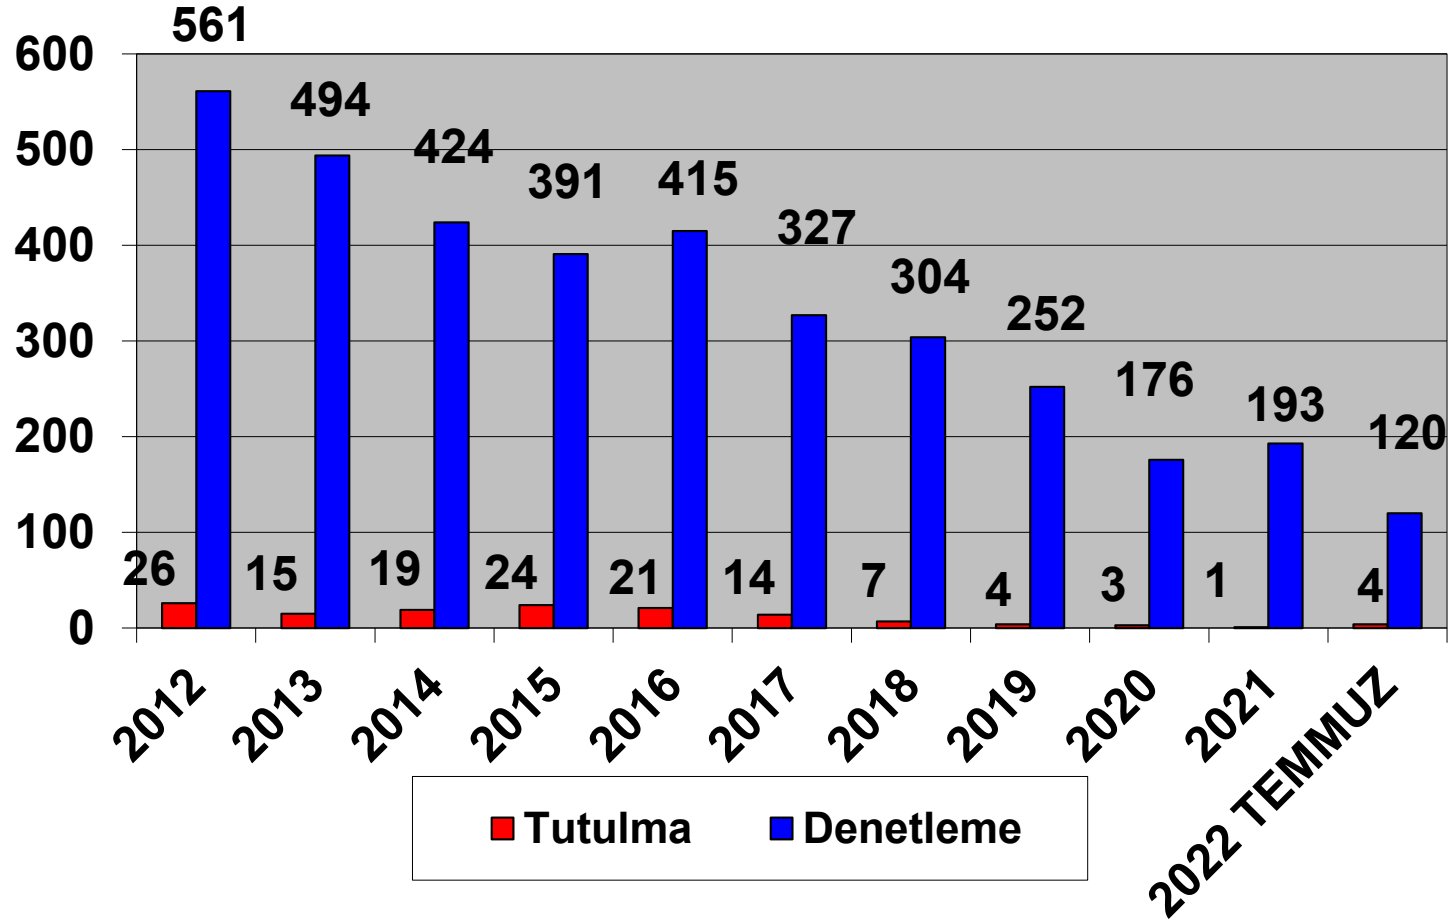

Paris Memorandumunu tarafından hazırlanan, güncel Bayrak Devleti performans tablosunda bayrağımız Beyaz Liste'de bulunmaktadır.

TEMMUZ – 2022

2012–2022 (TEMMUZ)  
TÜRK BAYRAKLI GEMİLERİN PARIS MOU KAPSAMINDA  
DENETLEME VE TUTULMA İSTATİSTİKLERİ

2012–2022 (TEMMUZ)  
TÜRK BAYRAKLI GEMİLERİN KARADENİZ MOU KAPSAMINDA  
DENETLEME VE TUTULMA İSTATİSTİKLERİ

Tokyo Memorandumu tarafından hazırlanan, Bayrak Devleti performans tablosunda bayrağımız Gri Liste'de bulunmaktadır.

TEMMUZ – 2022

2012–2022 (TEMMUZ)  
TÜRK BAYRAKLI GEMİLERİN TOKYO MOU KAPSAMINDA  
DENETLEME VE TUTULMA İSTATİSTİKLERİ

Ülke olarak üyesi olduğumuz Akdeniz Memorandumu 2021 yılı verilerine göre, Türk Bayraklı gemilere 52 denetim gerçekleştirilmiş ve herhangi bir tutulma olmamıştır.