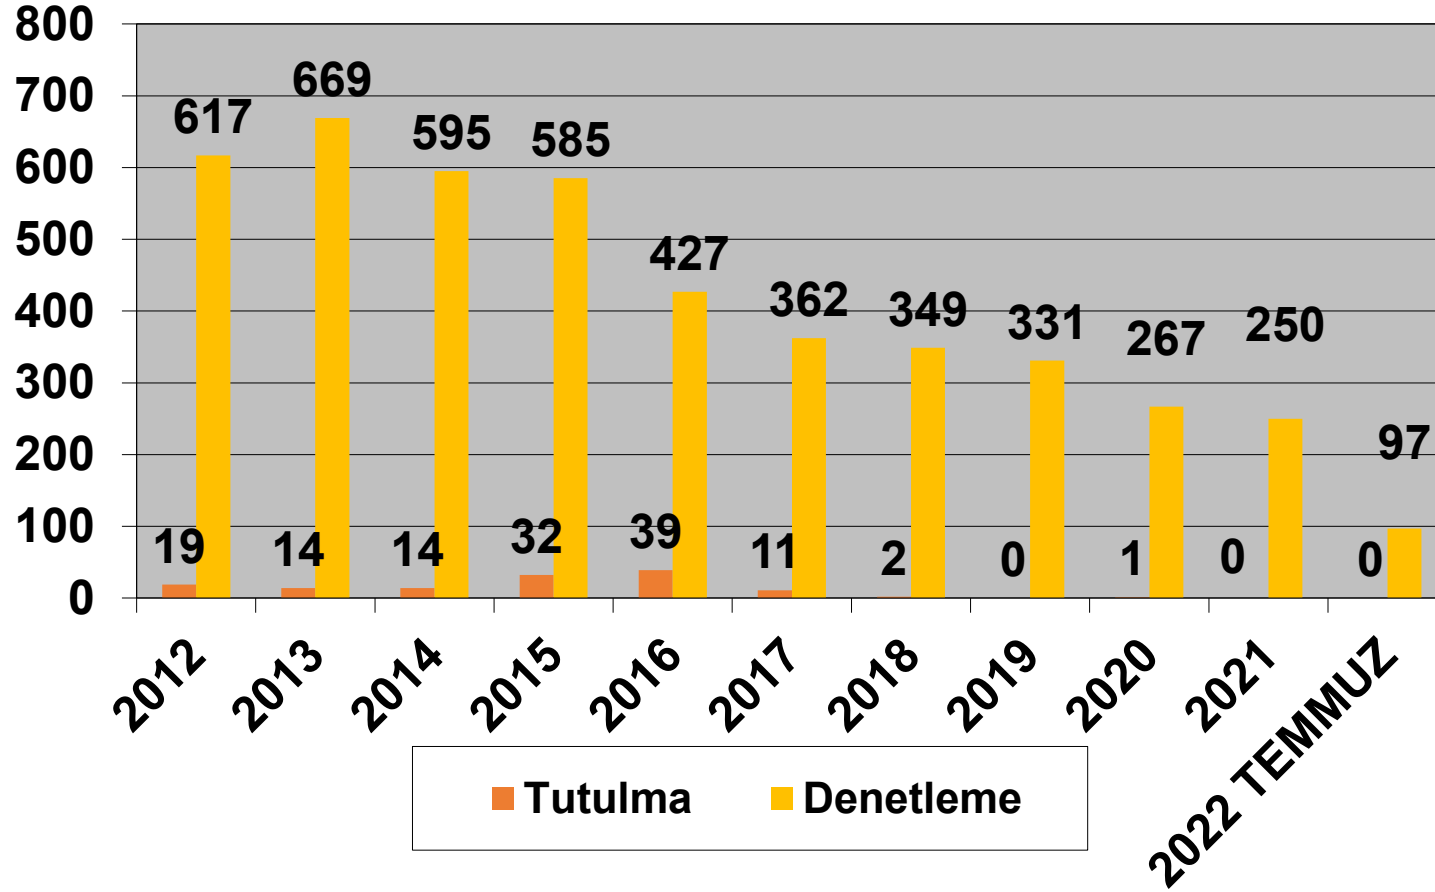

Paris Memorandumunu tarafından hazırlanan, güncel Bayrak Devleti performans tablosunda bayrağımız Beyaz Liste'de bulunmaktadır.

TEMMUZ – 2022

2012–2022 (TEMMUZ)  
TÜRK BAYRAKLI GEMİLERİN PARIS MOU KAPSAMINDA  
DENETLEME VE TUTULMA İSTATİSTİKLERİ

2012–2022 (TEMMUZ)  
TÜRK BAYRAKLI GEMİLERİN KARADENİZ MOU KAPSAMINDA  
DENETLEME VE TUTULMA İSTATİSTİKLERİ

Tokyo Memorandumu tarafından hazırlanan, Bayrak Devleti performans tablosunda bayrağımız Gri Liste'de bulunmaktadır.

TEMMUZ – 2022

2012–2022 (TEMMUZ)  
TÜRK BAYRAKLI GEMİLERİN TOKYO MOU KAPSAMINDA  
DENETLEME VE TUTULMA İSTATİSTİKLERİ

Ülke olarak üyesi olduğumuz Akdeniz Memorandumu 2021 yılı verilerine göre, Türk Bayraklı gemilere 52 denetim gerçekleştirilmiş ve herhangi bir tutulma olmamıştır.