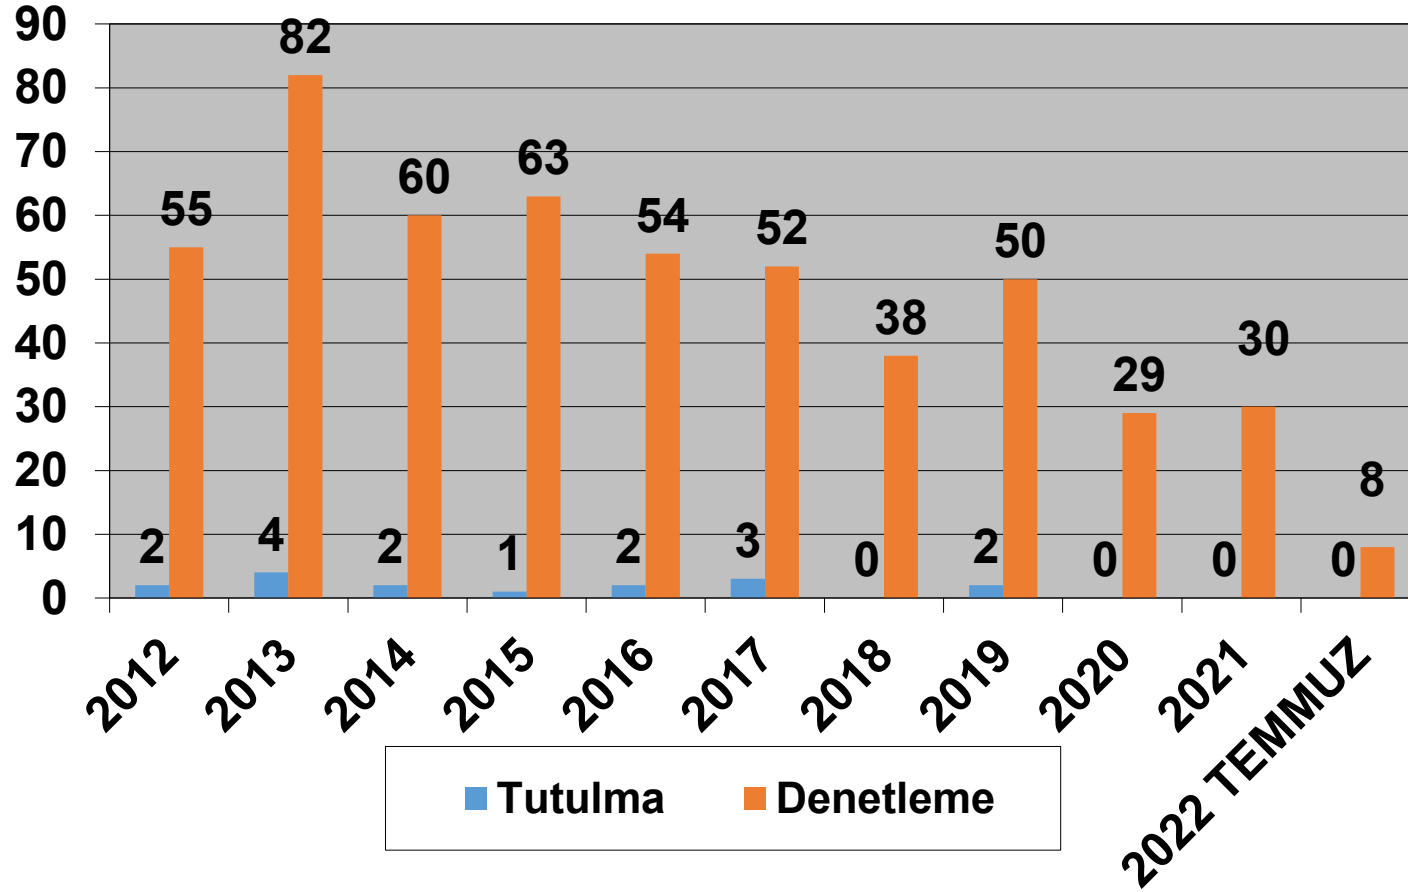

2012–2022 (TEMMUZ)  
TÜRK BAYRAKLI GEMİLERİN KARADENİZ MOU KAPSAMINDA  
DENETLEME VE TUTULMA İSTATİSTİKLERİ

Tokyo Memorandumu tarafından hazırlanan, Bayrak Devleti performans tablosunda bayrağımız Gri Liste'de bulunmaktadır.

TEMMUZ – 2022

2012–2022 (TEMMUZ)  
TÜRK BAYRAKLI GEMİLERİN TOKYO MOU KAPSAMINDA  
DENETLEME VE TUTULMA İSTATİSTİKLERİ

Ülke olarak üyesi olduğumuz Akdeniz Memorandumu 2021 yılı verilerine göre, Türk Bayraklı gemilere 52 denetim gerçekleştirilmiş ve herhangi bir tutulma olmamıştır.