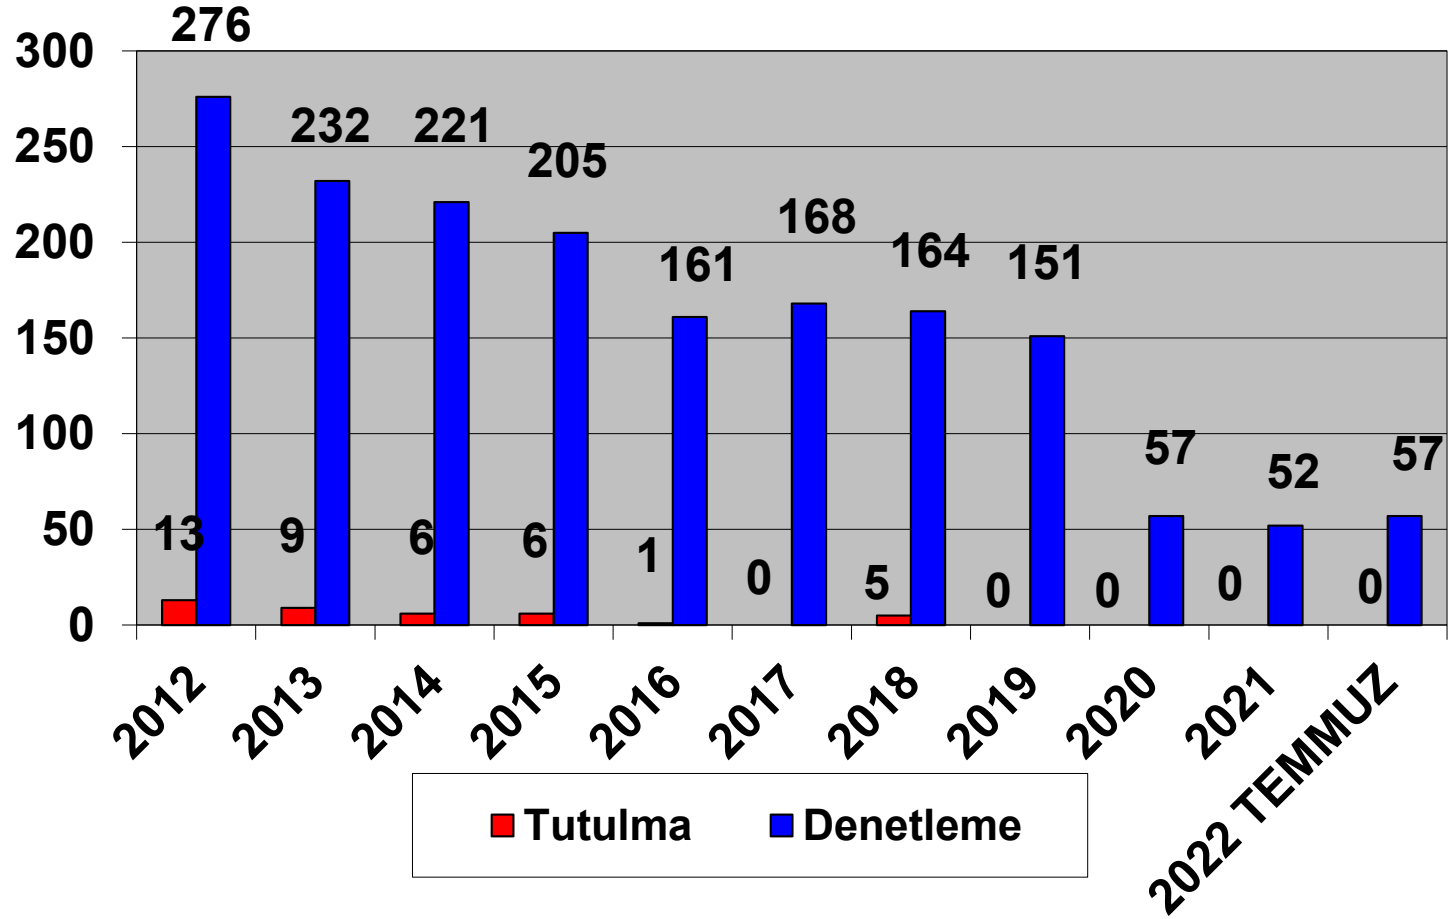

TEMMUZ – 2022

2012–2022 (TEMMUZ)  
TÜRK BAYRAKLI GEMİLERİN TOKYO MOU KAPSAMINDA  
DENETLEME VE TUTULMA İSTATİSTİKLERİ

Ülke olarak üyesi olduğumuz Akdeniz Memorandumu 2021 yılı verilerine göre, Türk Bayraklı gemilere 52 denetim gerçekleştirilmiş ve herhangi bir tutulma olmamıştır.

TEMMUZ- 2022

2012–2022 (TEMMUZ)  
TÜRK BAYRAKLI GEMİLERİN AKDENİZ MOU KAPSAMINDA  
DENETLEME VE TUTULMA İSTATİSTİKLERİ

Amerika Birleşik Devletleri (ABD) Sahil Güvenlik Komutanlığı tarafından Türk Bayraklı gemilere yönelik 1 Ocak-31 Temmuz 2022 tarih aralığında gerçekleştirilen denetimlerde herhangi bir tutulma kaydedilmemiştir.