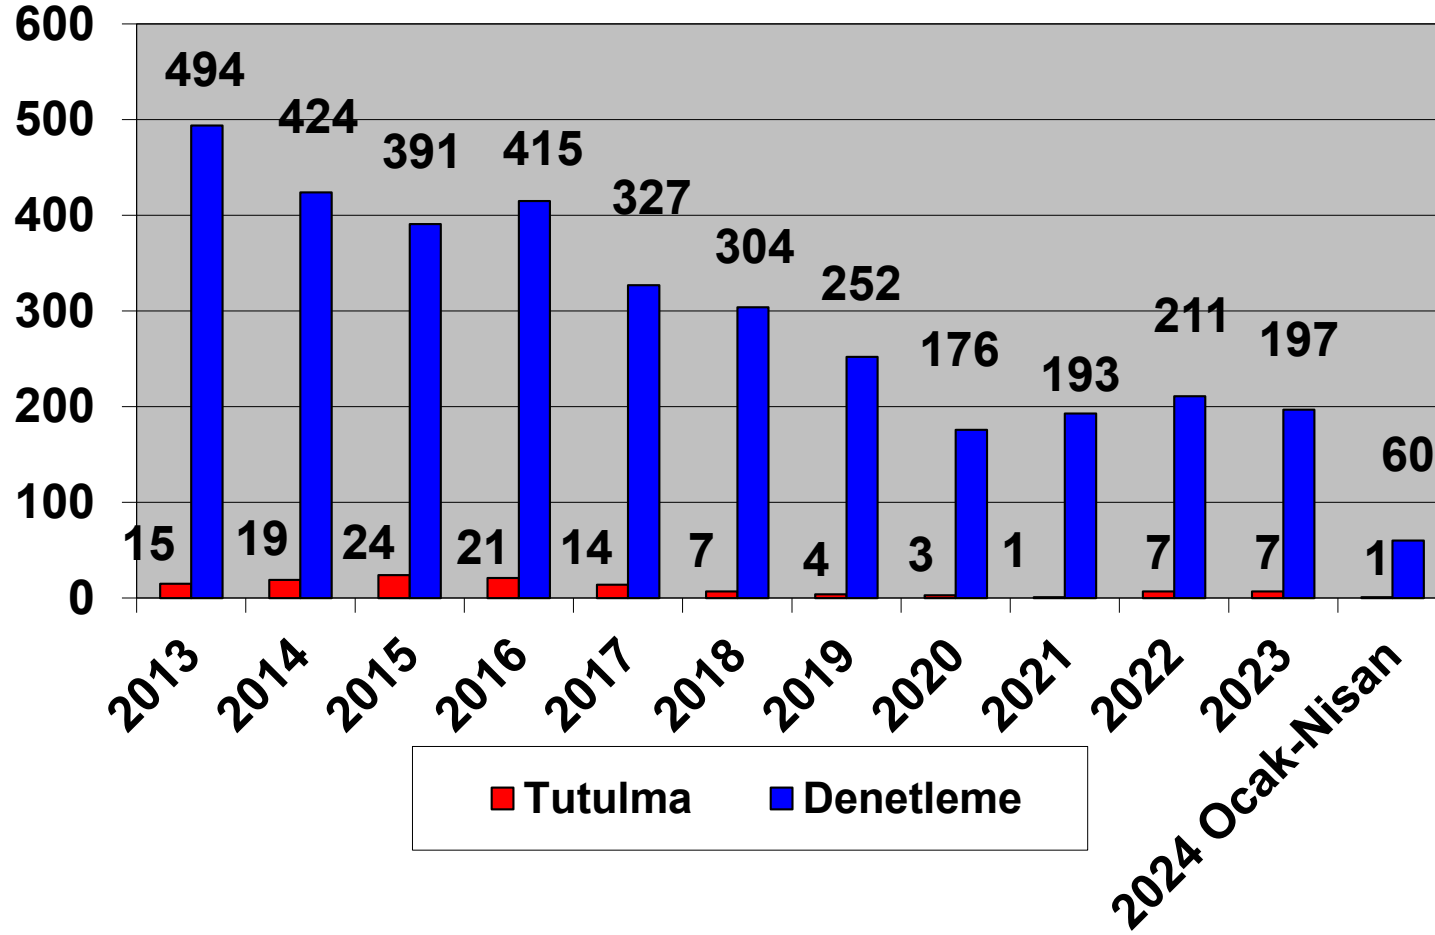

Paris Memorandumunu tarafından hazırlanan, güncel Bayrak Devleti performans tablosunda bayrağımız Beyaz Liste'de bulunmaktadır.

NİSAN – 2024

2013-2024 (OCAK-NİSAN)  
TÜRK BAYRAKLI GEMİLERİN PARIS MOU KAPSAMINDA  
DENETLEME VE TUTULMA İSTATİSTİKLERİ

2013–2024 (OCAK-NİSAN)  
TÜRK BAYRAKLI GEMİLERİN KARADENİZ MOU KAPSAMINDA  
DENETLEME VE TUTULMA İSTATİSTİKLERİ

Tokyo Memorandumu tarafından hazırlanan,  
Bayrak Devleti performans tablosunda  
bayrağımız Beyaz Liste'de bulunmaktadır.

NİSAN- 2024

2013–2023 (OCAK-NİSAN)  
TÜRK BAYRAKLI GEMİLERİN TOKYO MOU KAPSAMINDA  
DENETLEME VE TUTULMA İSTATİSTİKLERİ

Ülke olarak üyesi olduğumuz Akdeniz Memorandumu 2022 yılı verilerine göre, Türk Bayraklı gemilere 110 denetim gerçekleştirilmiş ve herhangi bir tutulma olmamıştır.