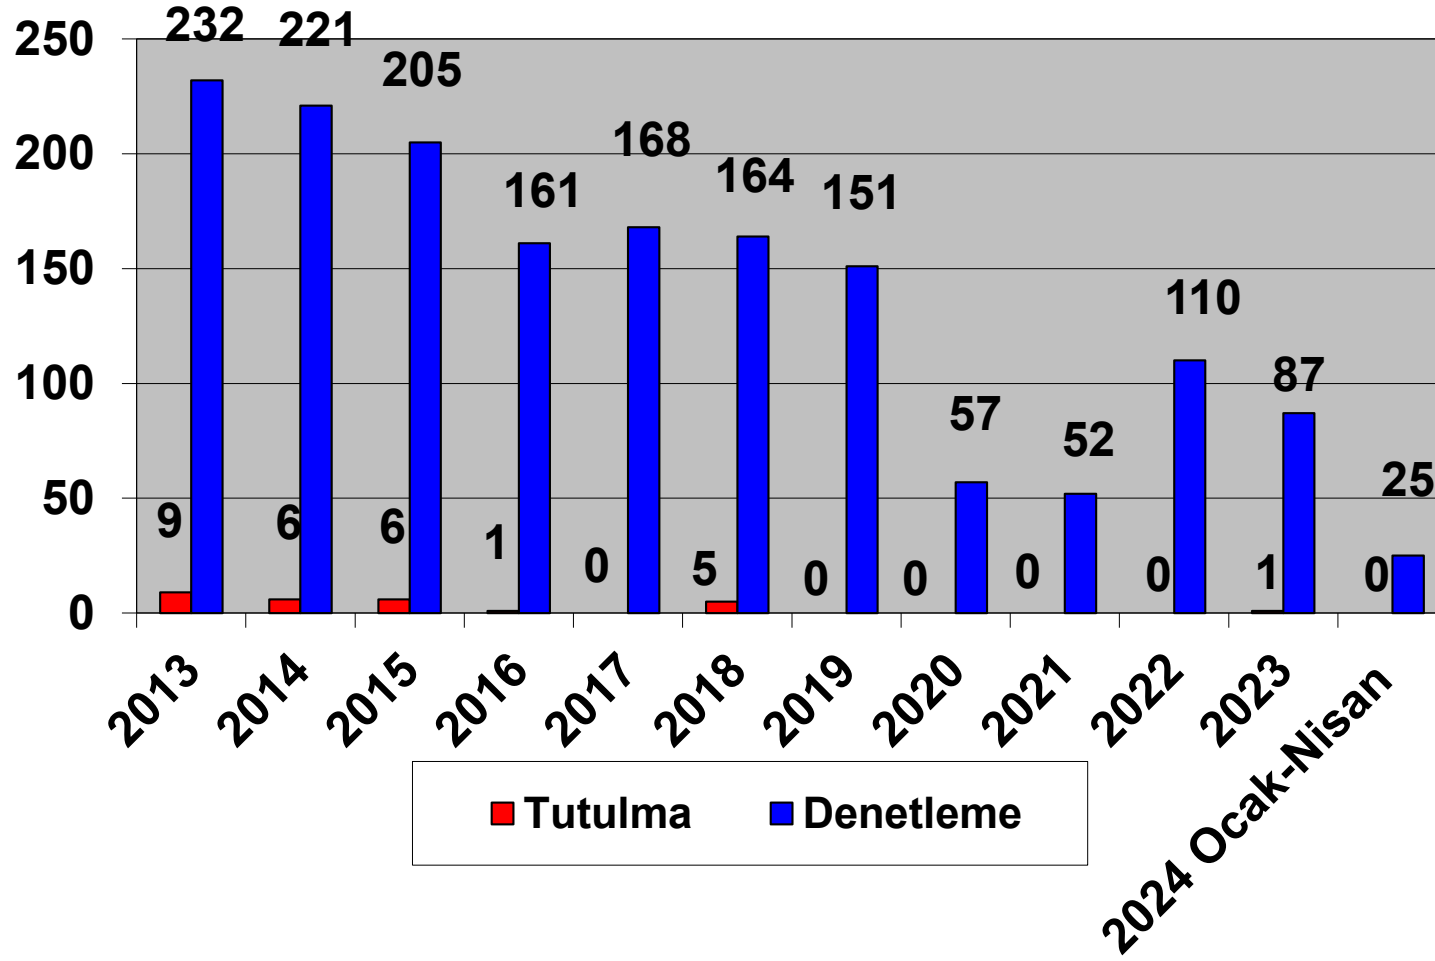

NİSAN- 2024

2013–2023 (OCAK-NİSAN)  
TÜRK BAYRAKLI GEMİLERİN TOKYO MOU KAPSAMINDA  
DENETLEME VE TUTULMA İSTATİSTİKLERİ

Ülke olarak üyesi olduğumuz Akdeniz Memorandumu 2022 yılı verilerine göre, Türk Bayraklı gemilere 110 denetim gerçekleştirilmiş ve herhangi bir tutulma olmamıştır.

NİSAN- 2024

2013–2023 (OCAK-NİSAN)  
TÜRK BAYRAKLI GEMİLERİN AKDENİZ MOU KAPSAMINDA  
DENETLEME VE TUTULMA İSTATİSTİKLERİ

Amerika Birleşik Devletleri (ABD) Sahil Güvenlik Komutanlığı tarafından Türk Bayraklı gemilere yönelik 1-30 Nisan 2024 tarih aralığında gerçekleştirilen denetimlerde herhangi bir tutulma kaydedilmemiştir.