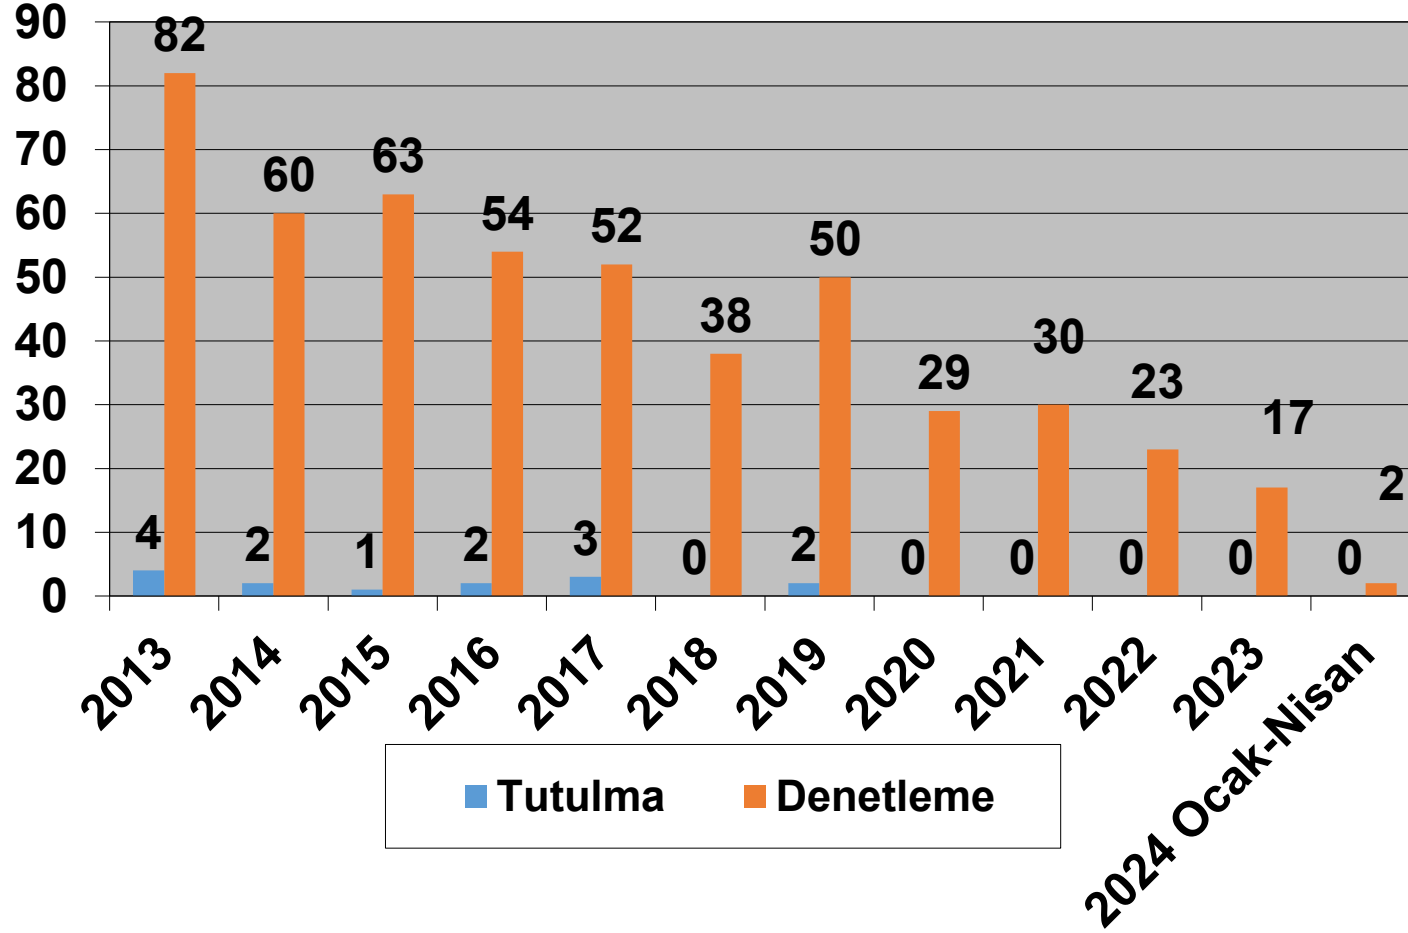

Paris Memorandumunu tarafından hazırlanan, güncel Bayrak Devleti performans tablosunda bayrağımız Beyaz Liste'de bulunmaktadır.

NİSAN – 2024

2013-2024 (OCAK-NİSAN)  
TÜRK BAYRAKLI GEMİLERİN PARIS MOU KAPSAMINDA  
DENETLEME VE TUTULMA İSTATİSTİKLERİ

2013–2024 (OCAK-NİSAN)  
TÜRK BAYRAKLI GEMİLERİN KARADENİZ MOU KAPSAMINDA  
DENETLEME VE TUTULMA İSTATİSTİKLERİ

Tokyo Memorandumu tarafından hazırlanan,  
Bayrak Devleti performans tablosunda  
bayrağımız Beyaz Liste'de bulunmaktadır.

NİSAN- 2024

2013–2023 (OCAK-NİSAN)  
TÜRK BAYRAKLI GEMİLERİN TOKYO MOU KAPSAMINDA  
DENETLEME VE TUTULMA İSTATİSTİKLERİ

Ülke olarak üyesi olduğumuz Akdeniz Memorandumu 2022 yılı verilerine göre, Türk Bayraklı gemilere 110 denetim gerçekleştirilmiş ve herhangi bir tutulma olmamıştır.