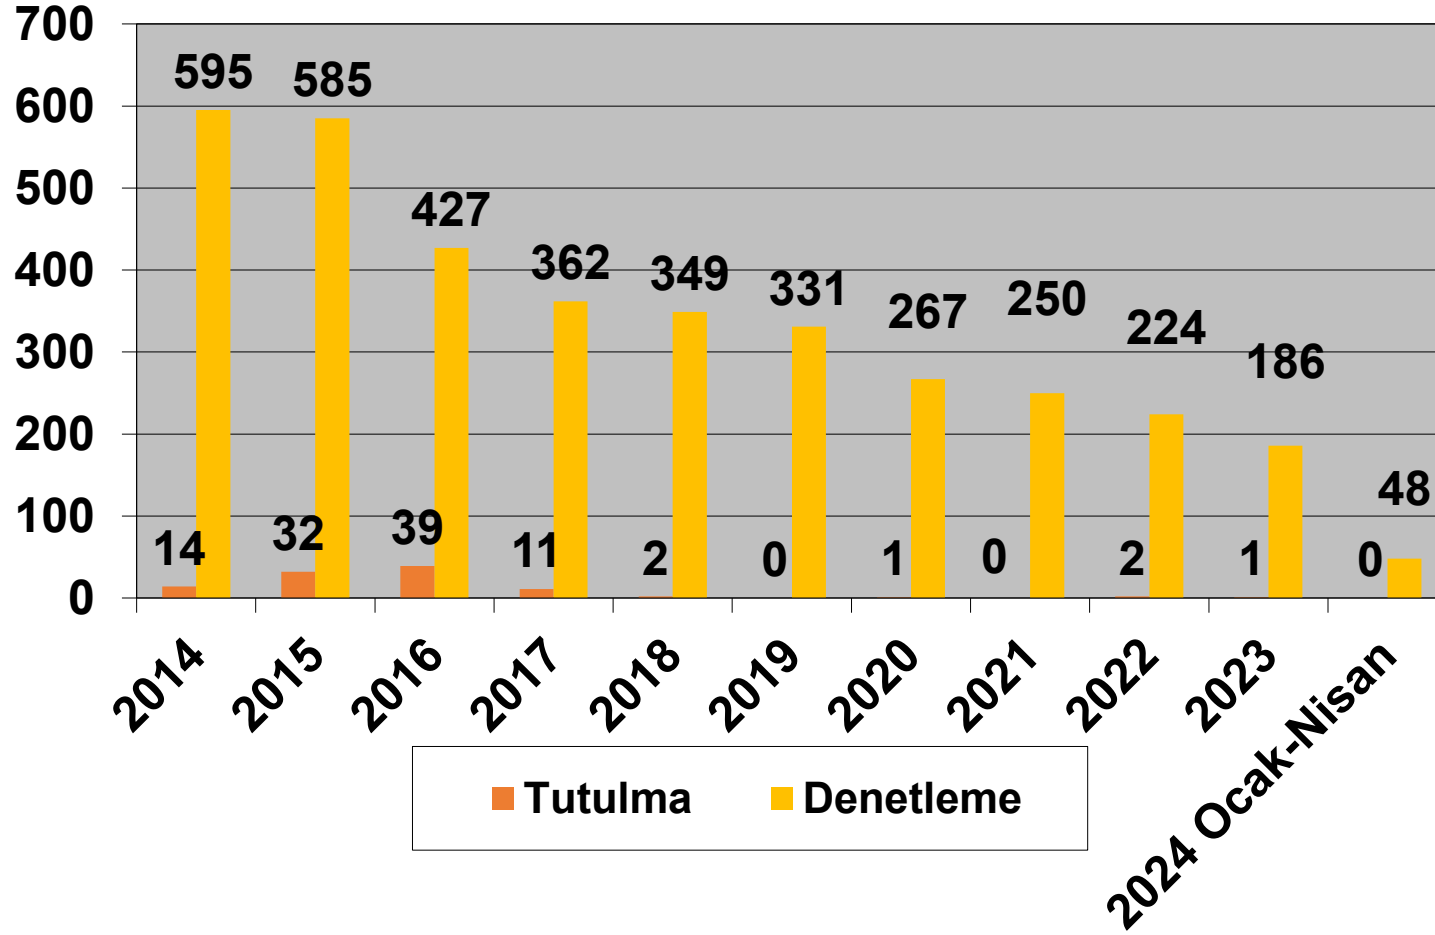

Paris Memorandumunu tarafından hazırlanan, güncel Bayrak Devleti performans tablosunda bayrağımız Beyaz Liste'de bulunmaktadır.

NİSAN – 2024

2013-2024 (OCAK-NİSAN)  
TÜRK BAYRAKLI GEMİLERİN PARIS MOU KAPSAMINDA  
DENETLEME VE TUTULMA İSTATİSTİKLERİ

2013–2024 (OCAK-NİSAN)  
TÜRK BAYRAKLI GEMİLERİN KARADENİZ MOU KAPSAMINDA  
DENETLEME VE TUTULMA İSTATİSTİKLERİ

Tokyo Memorandumu tarafından hazırlanan,  
Bayrak Devleti performans tablosunda  
bayrağımız Beyaz Liste'de bulunmaktadır.

NİSAN- 2024

2013–2023 (OCAK-NİSAN)  
TÜRK BAYRAKLI GEMİLERİN TOKYO MOU KAPSAMINDA  
DENETLEME VE TUTULMA İSTATİSTİKLERİ

Ülke olarak üyesi olduğumuz Akdeniz Memorandumu 2022 yılı verilerine göre, Türk Bayraklı gemilere 110 denetim gerçekleştirilmiş ve herhangi bir tutulma olmamıştır.